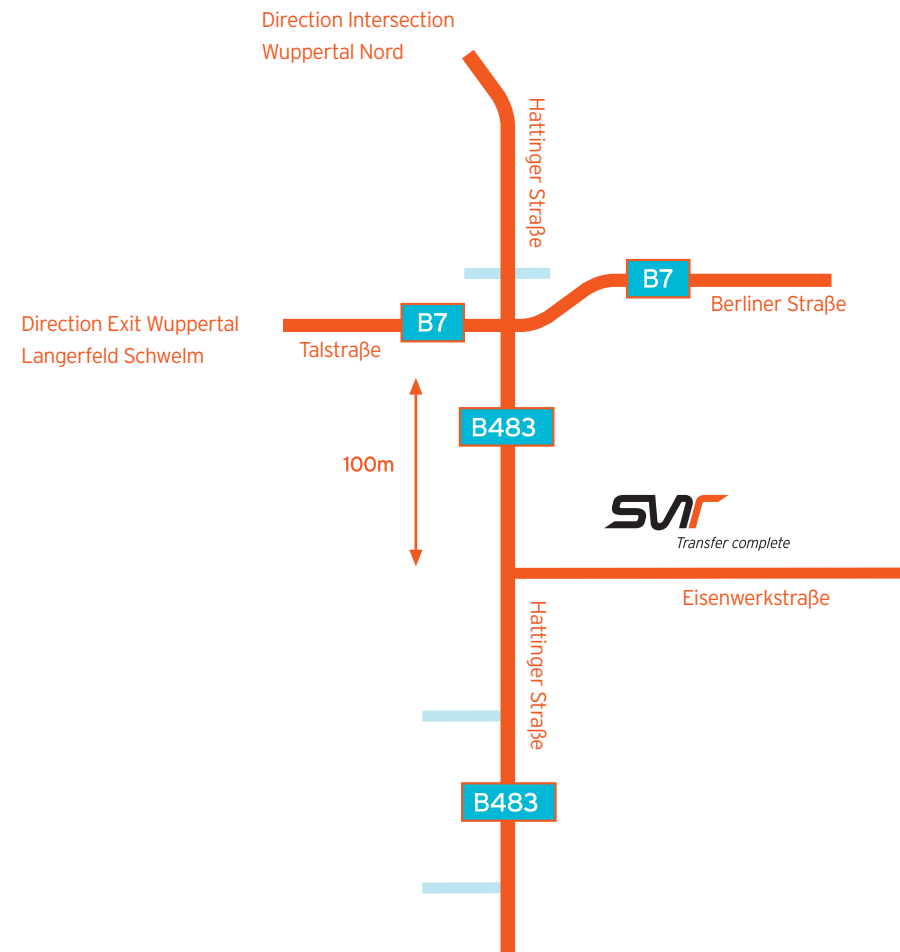

Your Way to SVT

SVT GmbH

Eisenwerkstrasse 21 - 27 • D - 58332 Schwelm

Phone: +49 / 23 36 / 4 43 - 0

Fax: +49 / 23 36 / 4 43 - 100

E-Mail: info@svt-gmbh.com

Internet: www.svt-gmbh.com

SVT
Transfer complete