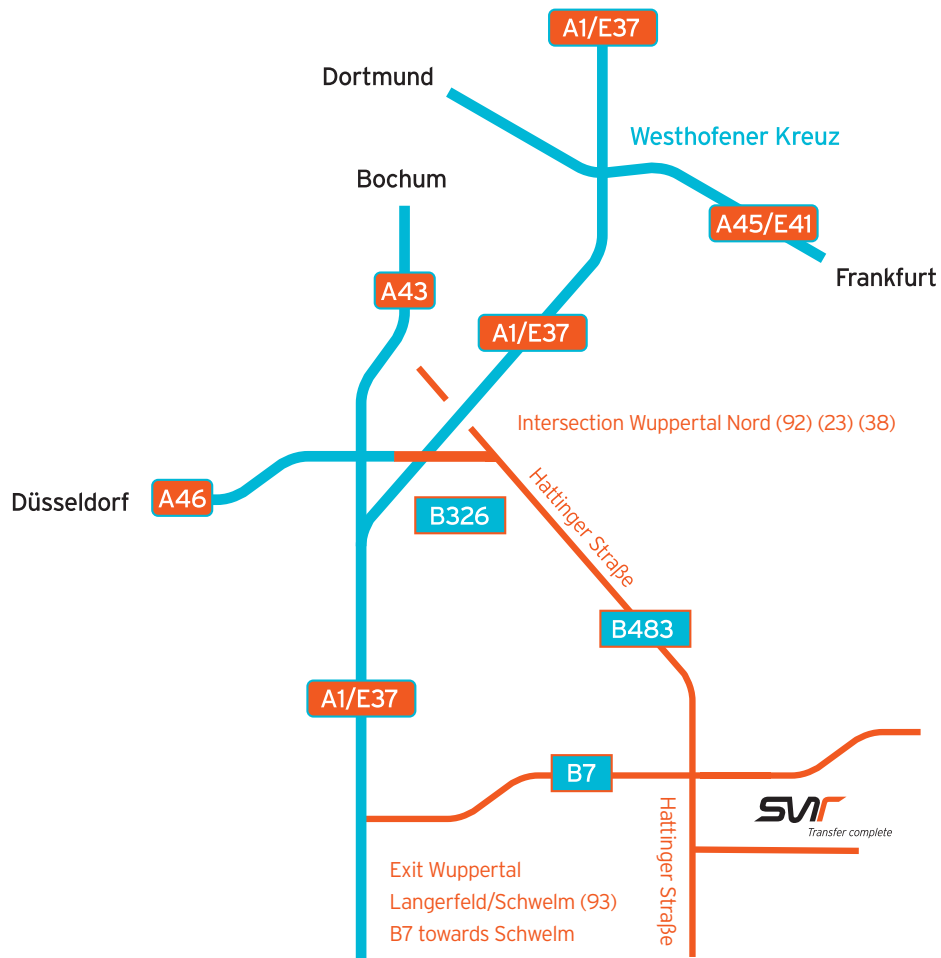

Your Way to SVT

SVT GmbH

Eisenwerkstrasse 21 - 27 • D - 58332 Schwelm

Phone: +49 / 23 36 / 4 43 - 0

Fax: +49 / 23 36 / 4 43 - 100

E-Mail: info@svt-gmbh.com

Internet: www.svt-gmbh.com

SVT
Transfer complete